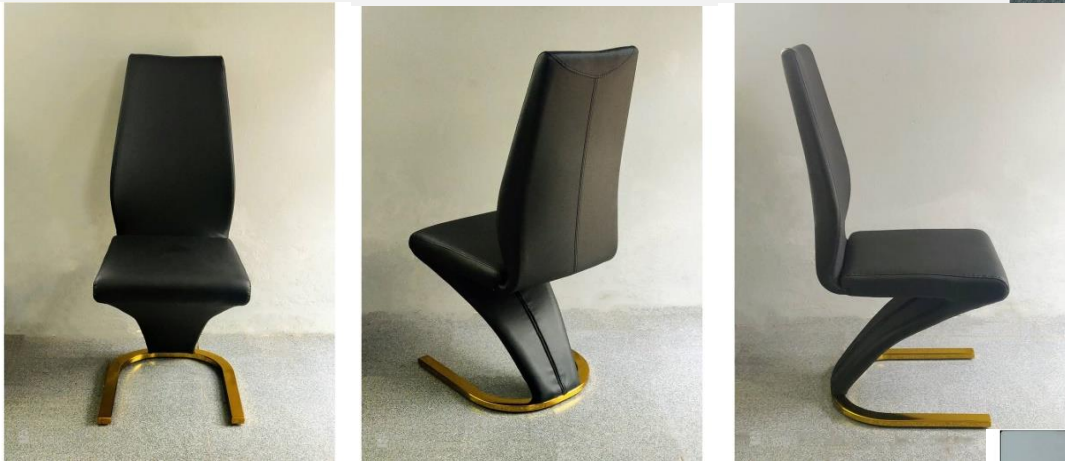

Andrea Dining Chair Black
11256DCBKGD
L440 x W550 x H1020

Dining room

CASA Classique Decor
www.casaclassiquedecor.co.za

0